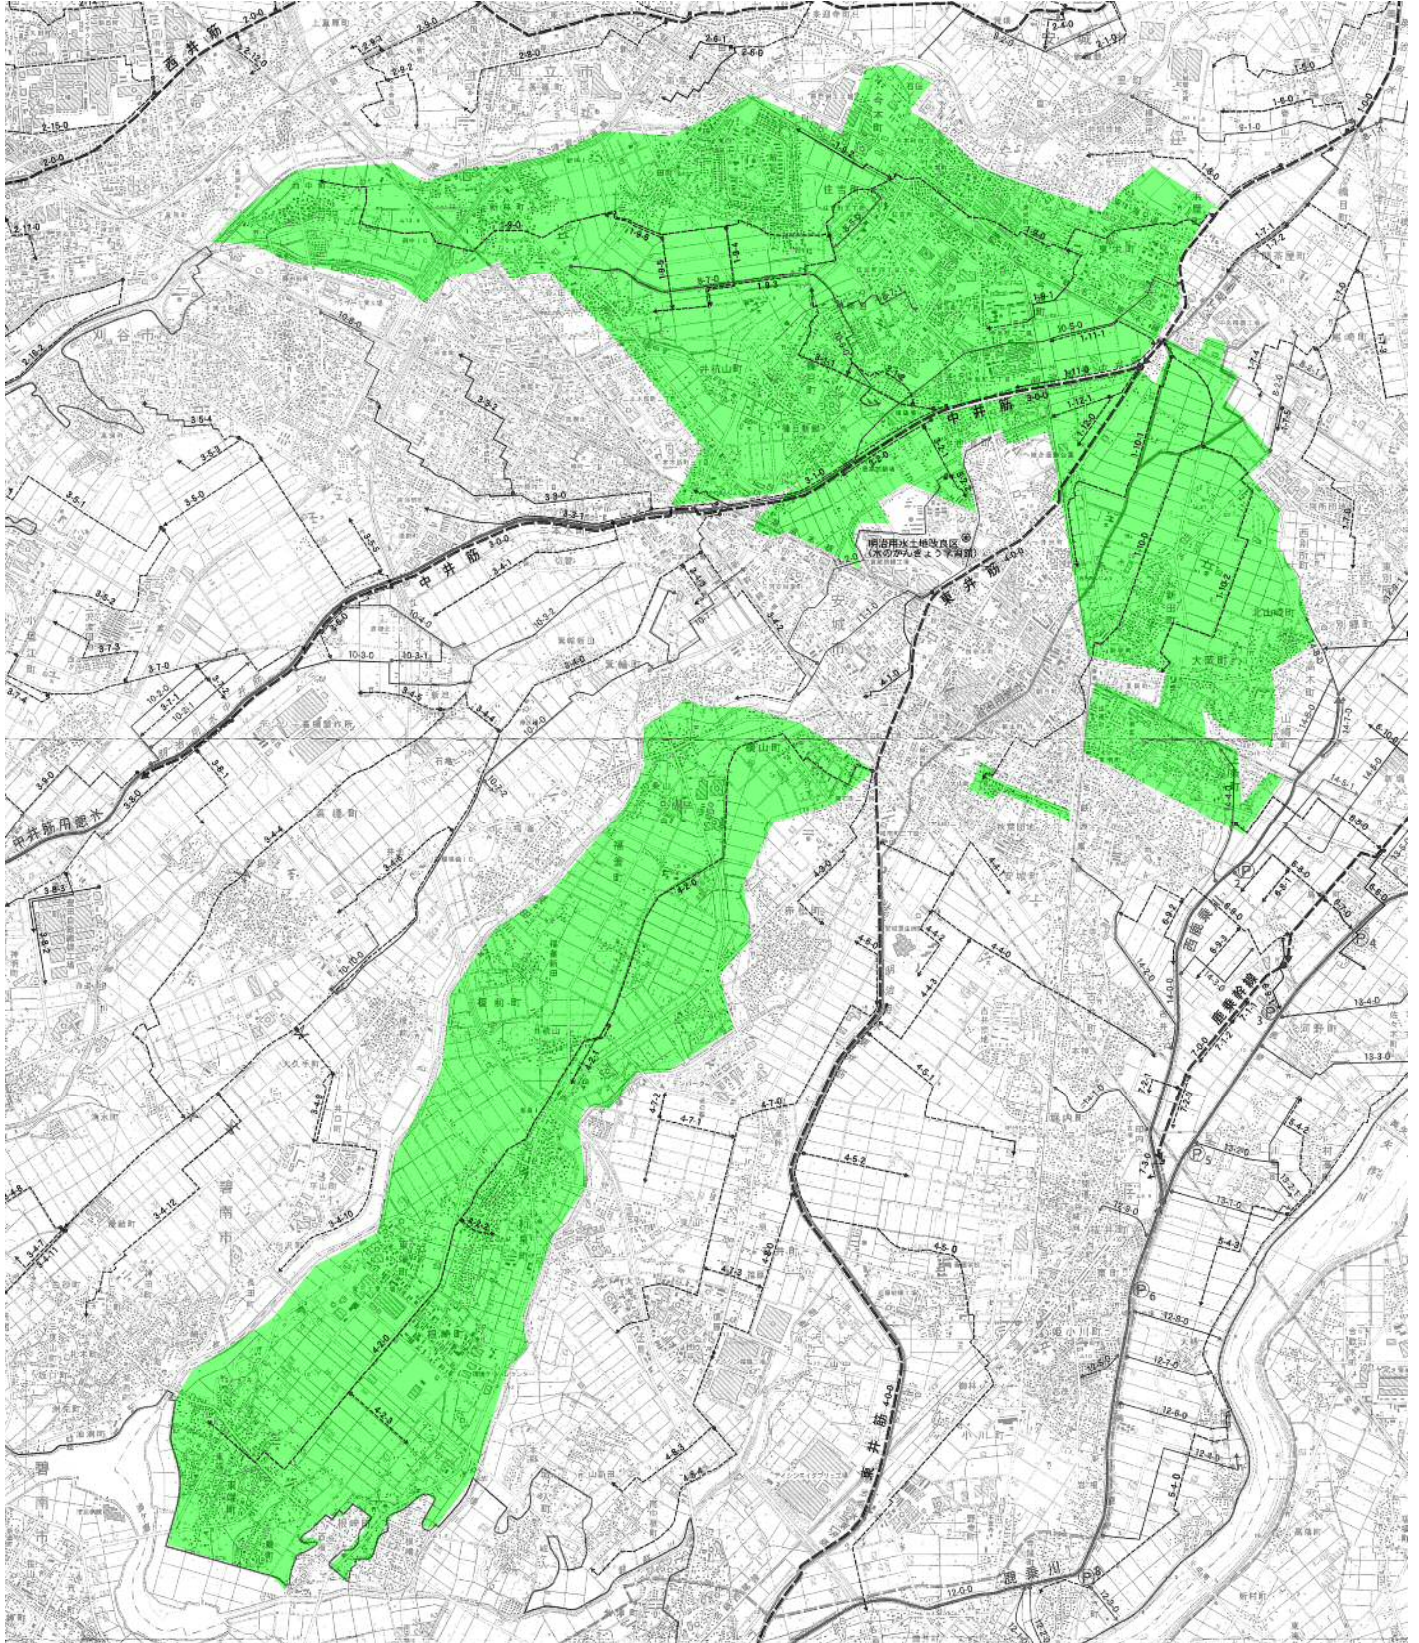

通水エリア図 (Aブロック)

市町村名	大字	水路名
安城市	榎前町	神楽山用水
	横山町	蝮畔用水
	高棚町	芦池1号用水
		鳥九用水
		柿池用水
		高棚用水
		申畑用水
		神楽山用水
		中井筋
		鳥九用水
		夜這池用水
	三河安城町	中井筋
	三河安城東町	中井筋
	三河安城本町	新道用水
	池浦町	中井筋
	東端町	神楽山用水
	二本木町	新道用水
		神楽山用水
		二ツ池用水
	美園町	新道用水
福釜町	神楽山用水	
箕輪町	蝮畔1号用水	
	蝮畔用水	
緑町	新道用水	

市町村名	大字	水路名
刈谷市	沖野町	新道用水
	高須町	依佐美用水
		鷗用水
		庚申用水
		弘法用水
	小垣江駅東部(区画)	大原用水
	小垣江町	永井田用水
		永井田1号用水
		依佐美用水
		鷗用水
		庚申用水
		弘法用水
		荒子用水
		子竿用水
		大原用水
		東山田用水
	本田用水	
	松栄町	新道用水
	場割町	二本木用水
	東刈谷町	菰神用水
		新道用水
	南沖野町	新道用水
		二本木用水
	半城土西町	庚申用水
	半城土中町	庚申用水
	半城土町	依佐美用水
		鷗用水
		庚申用水
		高林用水
		場割用水
		鳥九用水
		中井筋
板倉町	菰神用水	
末広町	新道用水	
	菰神用水	
野田新町	新道用水	
野田町	芦池用水	
	依佐美用水	
	場割用水	
	庚申用水	
	新道用水	
	神楽山用水	
	鳥九用水	
	二ツ池用水	
二本木用水		

通水エリア図 (Dブロック)

市名	町名	水路名
安城市	安城町	北柳原用水
		柳原用水
	錦町	柳原用水
	高木町	北柳原用水
	今池町	本流三ヶ村用水
	今本町	西高根用水
		大塚用水
	山崎町	北柳原用水
	篠目町	新山用水
		西高根用水
	住吉町	西高根用水
		大塚用水
	上条町	北柳原用水
	城南町	柳原用水
	新田町	曲尺手1号用水
		曲尺手用水
		北柳原用水
		柳原1号用水
		柳原用水
	新明町	柳原用水
	西別所町	北柳原用水
	相生町	柳原用水
	大岡町	北柳原用水
	大山町	柳原用水
	池浦町	曲尺手1号用水
		曲尺手用水
		柳原1号用水
柳原用水		
朝日町	柳原用水	

市町村名		水路名
安城市	榎前町	花ノ木用水
	横山町	花ノ木用水
	根崎町	花ノ木用水
	赤松町	花ノ木1号用水
		花ノ木用水
	東端町	花ノ木用水
	福釜町	花ノ木用水
	箕輪町	花ノ木用水
	和泉町	花ノ木1号用水
		花ノ木2号用水
花ノ木用水		