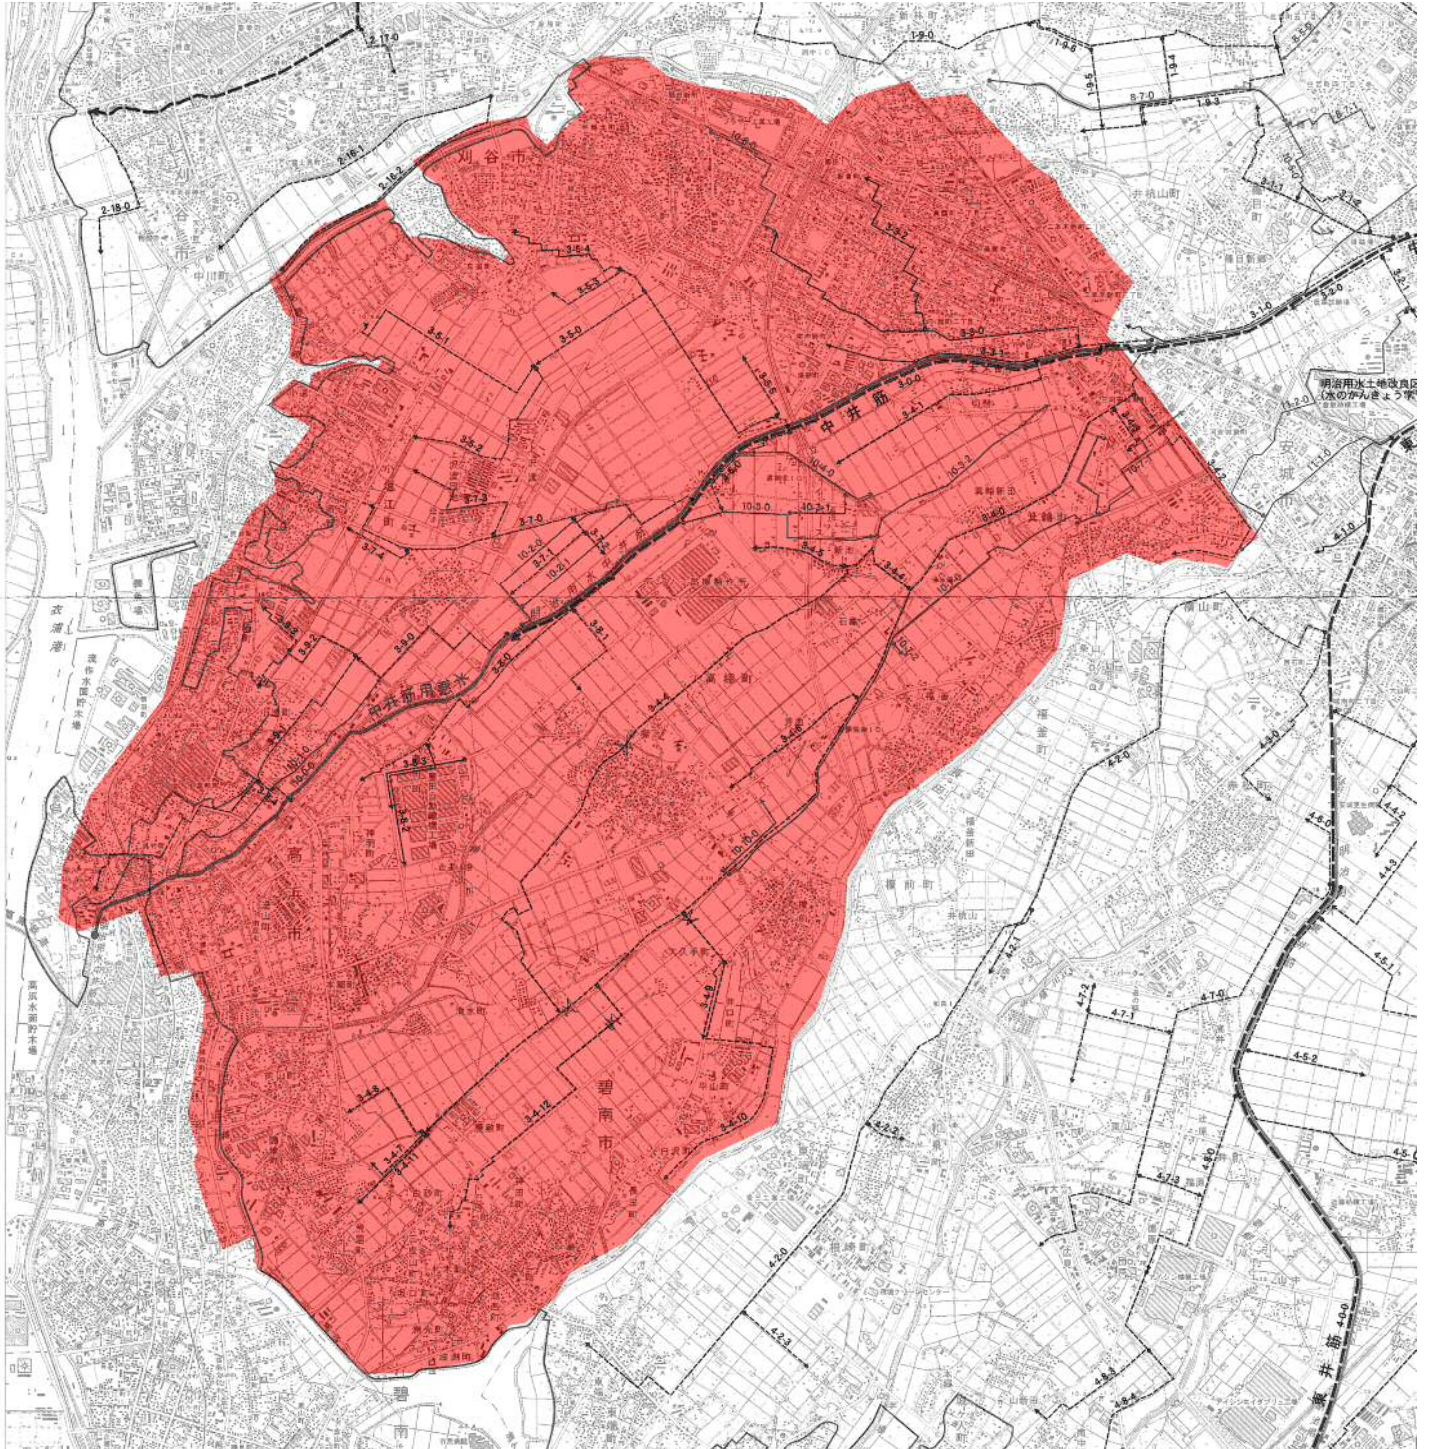

通水エリア図 (Aブロック)

市町村名	大字	水路名
安城市	榎前町	神楽山用水
	横山町	蝮畔用水
	高棚町	芦池1号用水
		鳥九用水
		柿池用水
		高棚用水
		申畑用水
		神楽山用水
		中井筋
		鳥九用水
		夜這池用水
	三河安城町	中井筋
	三河安城東町	中井筋
	三河安城本町	新道用水
	池浦町	中井筋
	東端町	神楽山用水
	二本木町	新道用水
		神楽山用水
		二ツ池用水
	美園町	新道用水
福釜町	神楽山用水	
箕輪町	蝮畔1号用水	
	蝮畔用水	
緑町	新道用水	

市町村名	大字	水路名
刈谷市	沖野町	新道用水
	高須町	依佐美用水
		鷗用水
		庚申用水
		弘法用水
	小垣江駅東部(区画)	大原用水
	小垣江町	永井田用水
		永井田1号用水
		依佐美用水
		鷗用水
		庚申用水
		弘法用水
		荒子用水
		子竿用水
		大原用水
		東山田用水
	本田用水	
	松栄町	新道用水
	場割町	二本木用水
	東刈谷町	菰神用水
		新道用水
	南沖野町	新道用水
		二本木用水
	半城土西町	庚申用水
	半城土中町	庚申用水
	半城土町	依佐美用水
		鷗用水
		庚申用水
		高林用水
		場割用水
		鳥九用水
		中井筋
板倉町	菰神用水	
末広町	新道用水	
	菰神用水	
野田新町	新道用水	
野田町	芦池用水	
	依佐美用水	
	場割用水	
	庚申用水	
	新道用水	
	神楽山用水	
	鳥九用水	
	二ツ池用水	
二本木用水		

通水エリア図 (Dブロック)

市名	町名	水路名
安城市	安城町	北柳原用水
		柳原用水
	錦町	柳原用水
	高木町	北柳原用水
	今池町	本流三ヶ村用水
	今本町	西高根用水
		大塚用水
	山崎町	北柳原用水
	篠目町	新山用水
		西高根用水
	住吉町	西高根用水
		大塚用水
	上条町	北柳原用水
	城南町	柳原用水
	新田町	曲尺手1号用水
		曲尺手用水
		北柳原用水
		柳原1号用水
		柳原用水
	新明町	柳原用水
	西別所町	北柳原用水
	相生町	柳原用水
	大岡町	北柳原用水
	大山町	柳原用水
	池浦町	曲尺手1号用水
		曲尺手用水
		柳原1号用水
柳原用水		
朝日町	柳原用水	

市町村名		水路名
安城市	榎前町	花ノ木用水
	横山町	花ノ木用水
	根崎町	花ノ木用水
	赤松町	花ノ木1号用水
		花ノ木用水
	東端町	花ノ木用水
	福釜町	花ノ木用水
	箕輪町	花ノ木用水
	和泉町	花ノ木1号用水
		花ノ木2号用水
花ノ木用水		